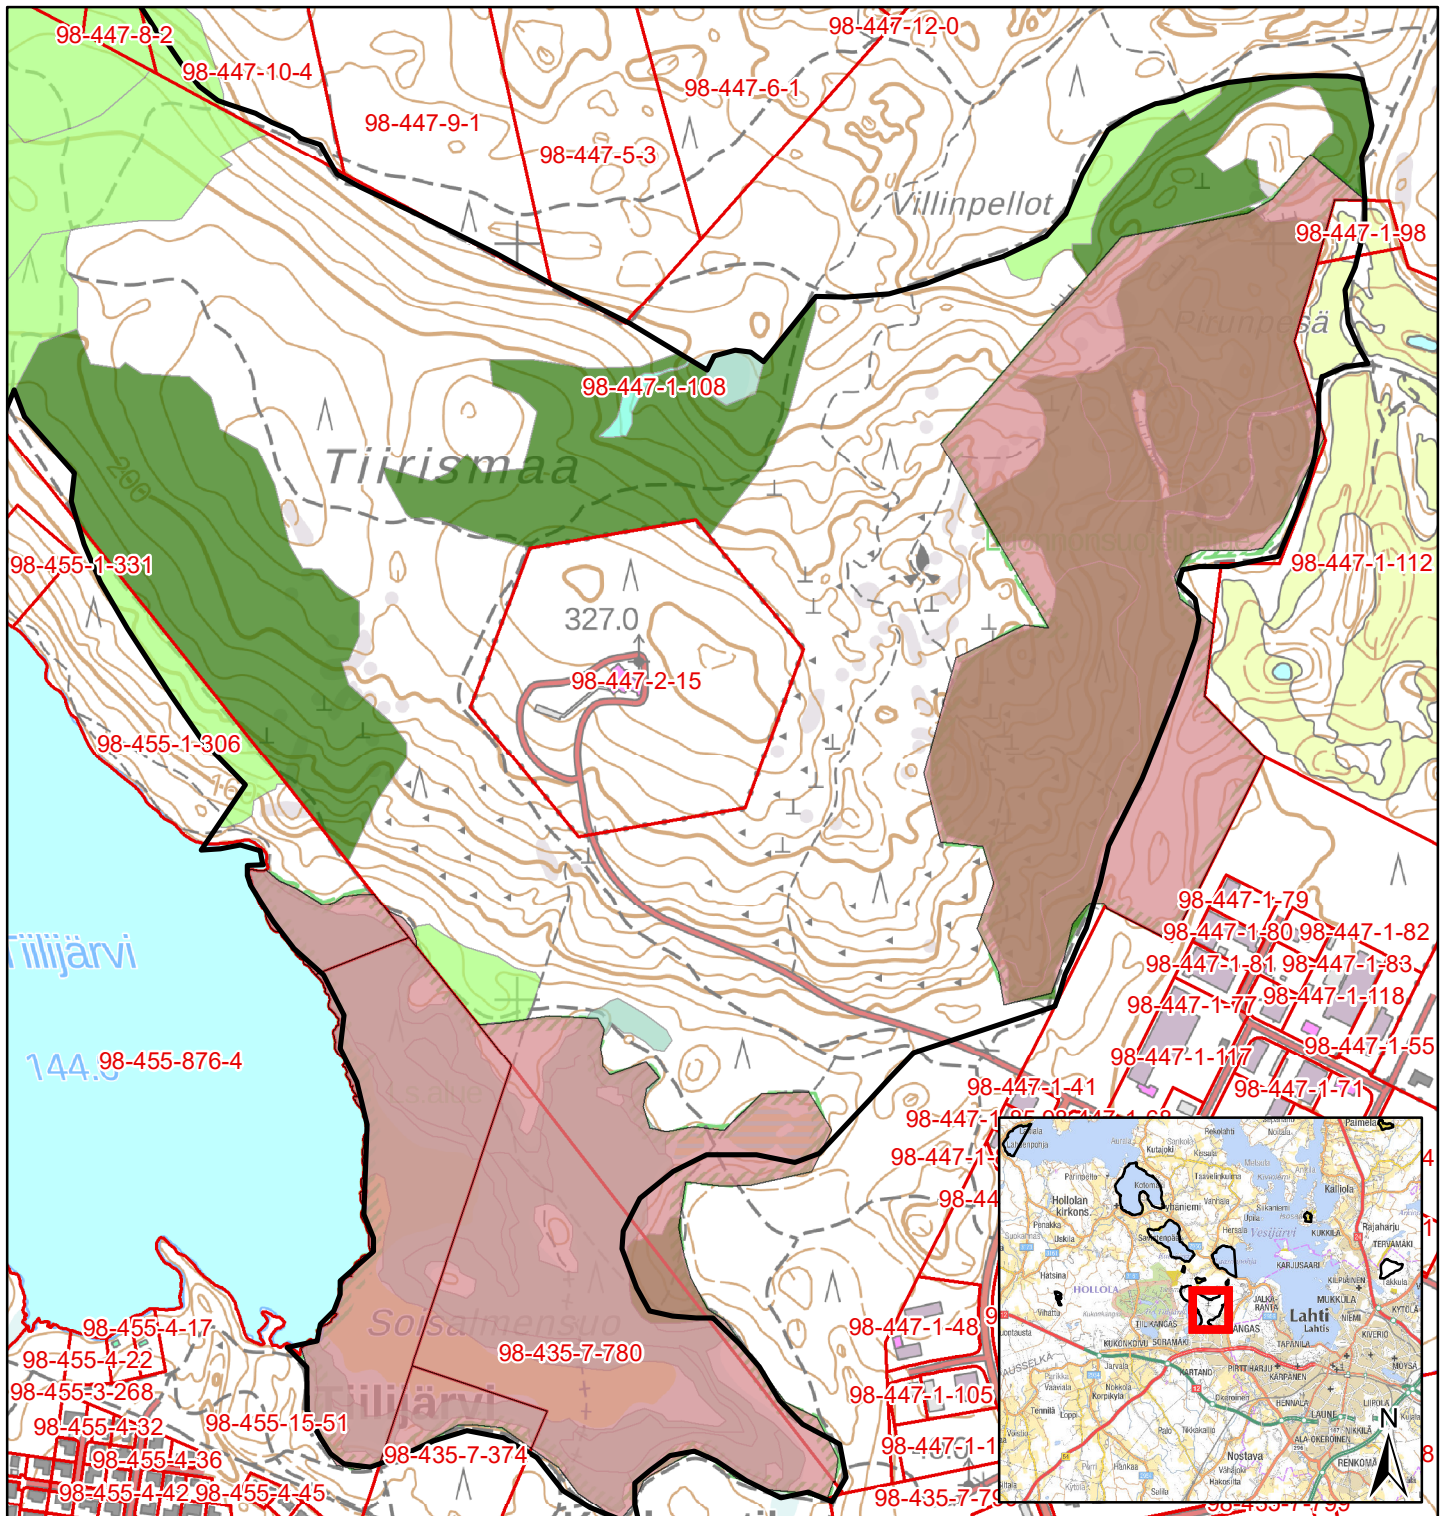

Natura 2000 -verkoston tietojen täydennyskartoitus

FI0306003 Tiirismaa

© Maanmittauslaitos 2023
© Metsähallitus Luontopalvelut & ympäristöhallinto 2023

Natura-luontotyytit

- 7160 - Lähteet ja lähdesuot
- 9010 - Luonnonmetsät
- 9050 - Lehdot
- 91D0 - Puustoiset suot

- Natura-alueen raja
- Yksityiset luonnonsuojelualueet
- Kiinteistörajat

0 100 200 300 400 Metriä

Natura 2000 -verkoston tietojen täydennyskartoitus

FI0306003 Tiirismaa

© Maanmittauslaitos 2023
© Metsähallitus Luontopalvelut & ympäristöhallinto 2023

Natura-luontotyytit

- | | | | |
|--|-----------------------------|---|----------------------------------|
|  | 7160 - Lähteet ja lähdesuot |  | Natura-alueen raja |
|  | 9010 - Luonnonmetsät |  | Yksityiset luonnonsuojelualueet |
|  | 9050 - Lehdot |  | Suojeltu luontotyyppi (LsL 29 §) |
|  | 91D0 - Puustoiset suot |  | Kiinteistörajat |