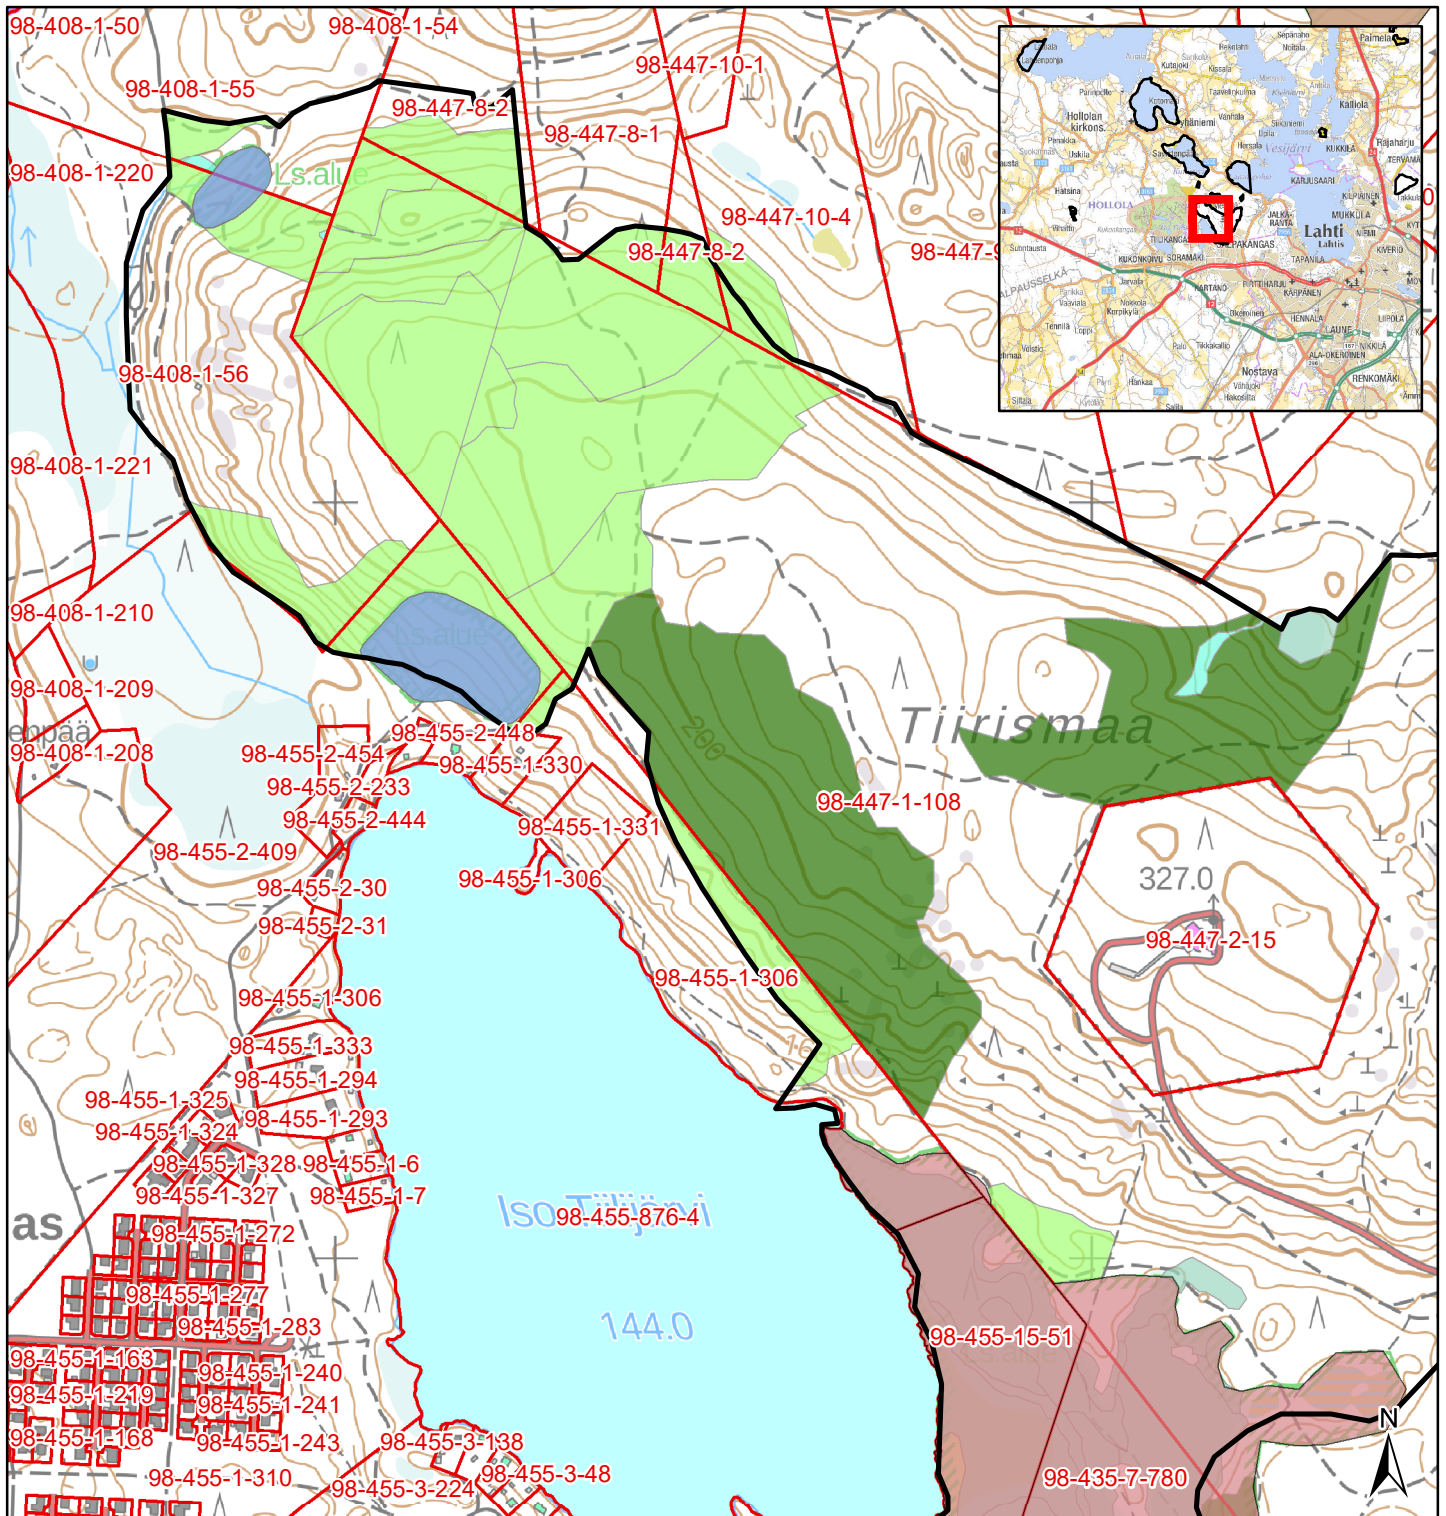

Natura 2000 -verkoston tietojen täydennyskartoitus

FI0306003 Tiirismaa

© Maanmittauslaitos 2023
© Metsähallitus Luontopalvelut & ympäristöhallinto 2023

Natura-luontotyytit

- 7160 - Lähteet ja lähdesuot
- 9010 - Luonnonmetsät
- 9050 - Lehdot
- 91D0 - Puustoiset suot

- Natura-alueen raja
- Yksityiset luonnonsuojelualueet
- Kiinteistörajat

0 100 200 300 400 Metriä

Natura 2000 -verkoston tietojen täydennyskartoitus

FI0306003 Tiirismaa

© Maanmittauslaitos 2023
© Metsähallitus Luontopalvelut & ympäristöhallinto 2023

Natura-luontotyytit

- | | | | |
|--|-----------------------------|---|----------------------------------|
|  | 7160 - Lähteet ja lähdesuot |  | Natura-alueen raja |
|  | 9010 - Luonnonmetsät |  | Yksityiset luonnonsuojelualueet |
|  | 9050 - Lehdot |  | Suojeltu luontotyyppi (LsL 29 §) |
|  | 91D0 - Puustoiset suot |  | Kiinteistörajat |